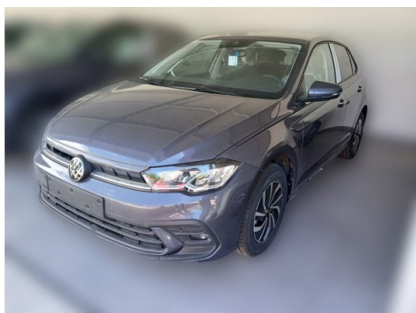

VOLKSWAGEN

Polo 6^a serie

Polo 1.0 TSI DSG Edition Plus

Garanzia **Mesi**

Alimentazione: **benzina**

Cilindrata: **999 cc**

Potenza: **95 CV (70 KW)**

Cambio: **automatico**

Colore: **Smoky Grey [5W5W] - Metallizza**

Immatricolazione: **01-02-2026**

Km Totali: **0**

DATI TECNICI

Emissioni cO2: 125 g/km

Marce: 7

Numero Sedili: 5

Massa a Vuoto: 800 kg

Larghezza: 1751 mm

Altezza: 1451 mm

Numero Cilindri: 3

Colore Interni: nero

Consumo Urbano: 5,40 l/100km

Normativa Ecologica: euro6

Carrozzeria: berlina

Trazione: A

Numero Porte: 5

Lunghezza: 4074 mm

Consumo Extraurb.: 4,30 l/100km

Consumo Misto: 4,70 l/100km

NOTE

KM 0 Possibilità di finanziamento fino 84 mesi Consegna a domicilio in tutta italia! MAGGIORI INFO:T. 0966 660777C. 375/6551420 (DIRETTO ANCHE WHATSAPP) AUTOMERCATO AVENOSO

PREZZO

€ 24500,00